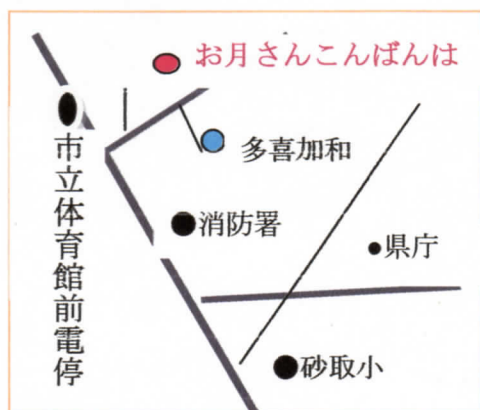

お問い合わせ&お申し込み

090-6777-6150

全自由席・当日券なし

お気軽にお問い合わせ下さい